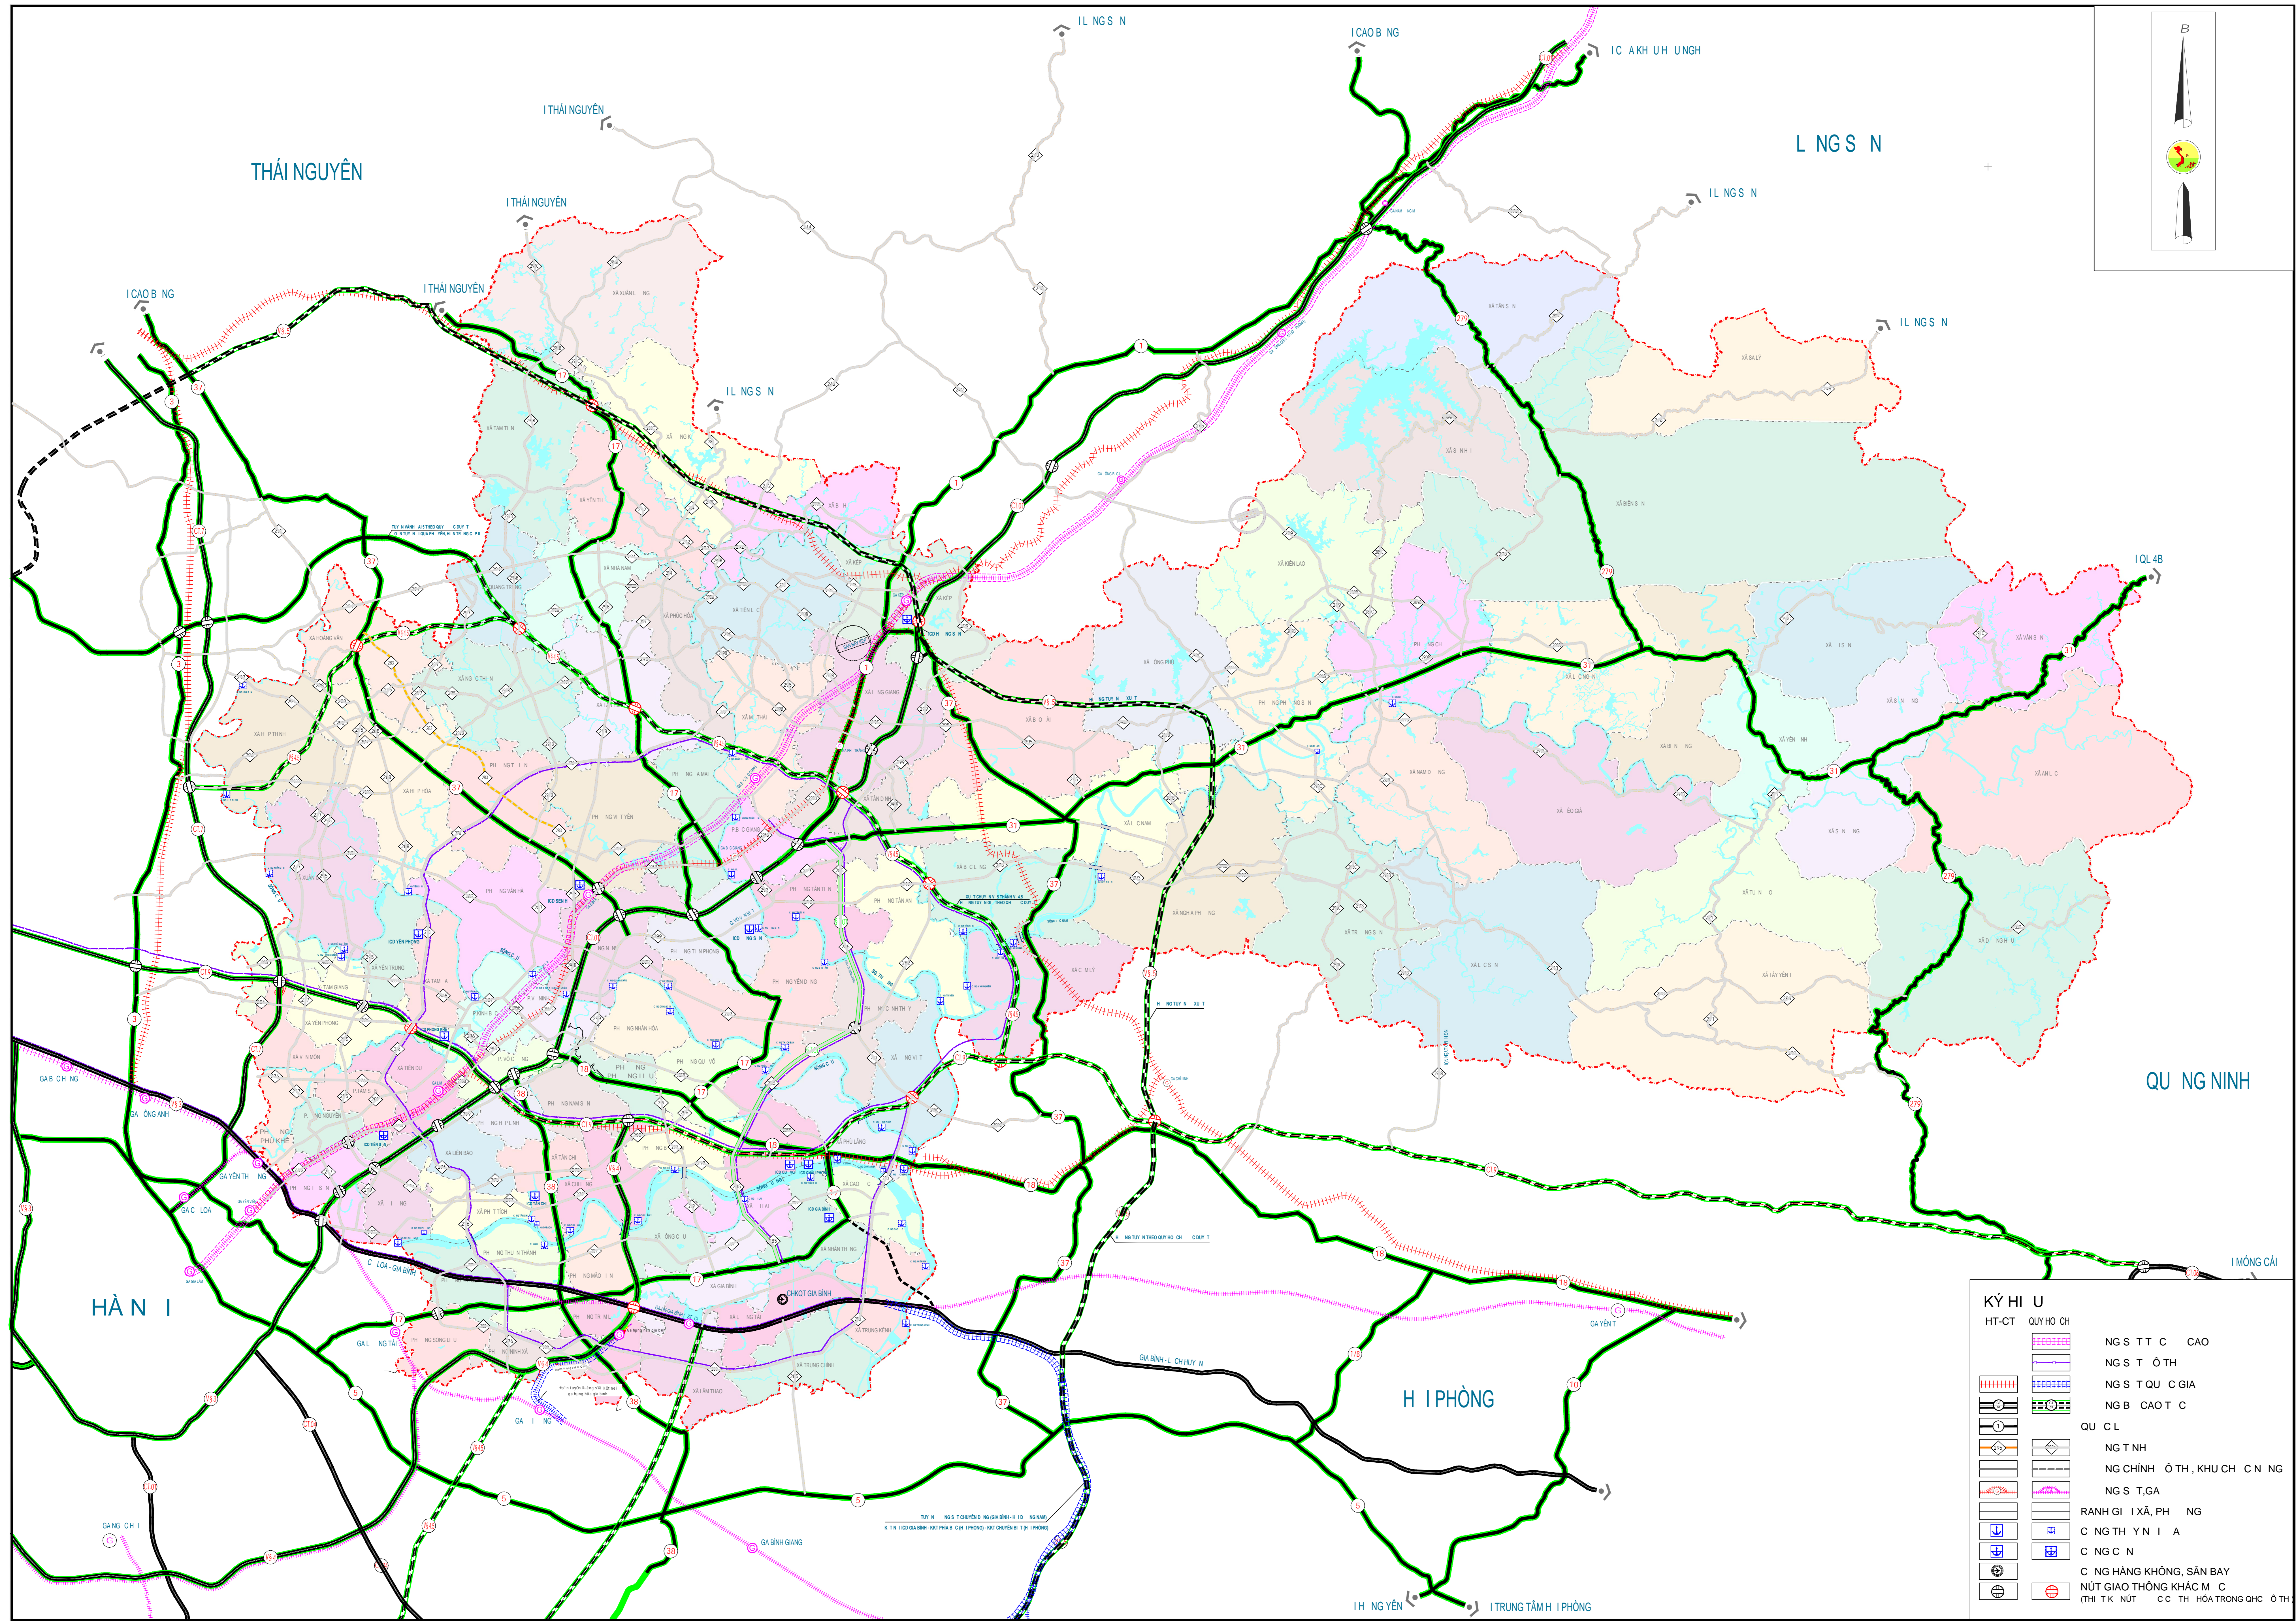

S PH NG H NG PHÁT TRI N M NG L I GIAO THÔNG T NH B C NINH
TH I K 2021-2030, T M NHÌN N N M 2050

KÝ HI U

HT-CT	QUY HO CH	NG S T T C CAO
		NG S T Ô TH
		NG S T QU C GIA
		NG B CAO T C
		QU CL
		NG T NH
		NG CHÍNH Ô TH, KHUCH C N NG
		NG S T, GA
		RANH GI I XÃ, PH NG
		C NG TH Y N I A
		C NG C N
		C NG HÀNG KHÔNG, SÂN BAY
		NÚT GIAO THÔNG KHÁC M C
		(TH I K NÚT C C TH HÓA TRONG QHC Ô TH